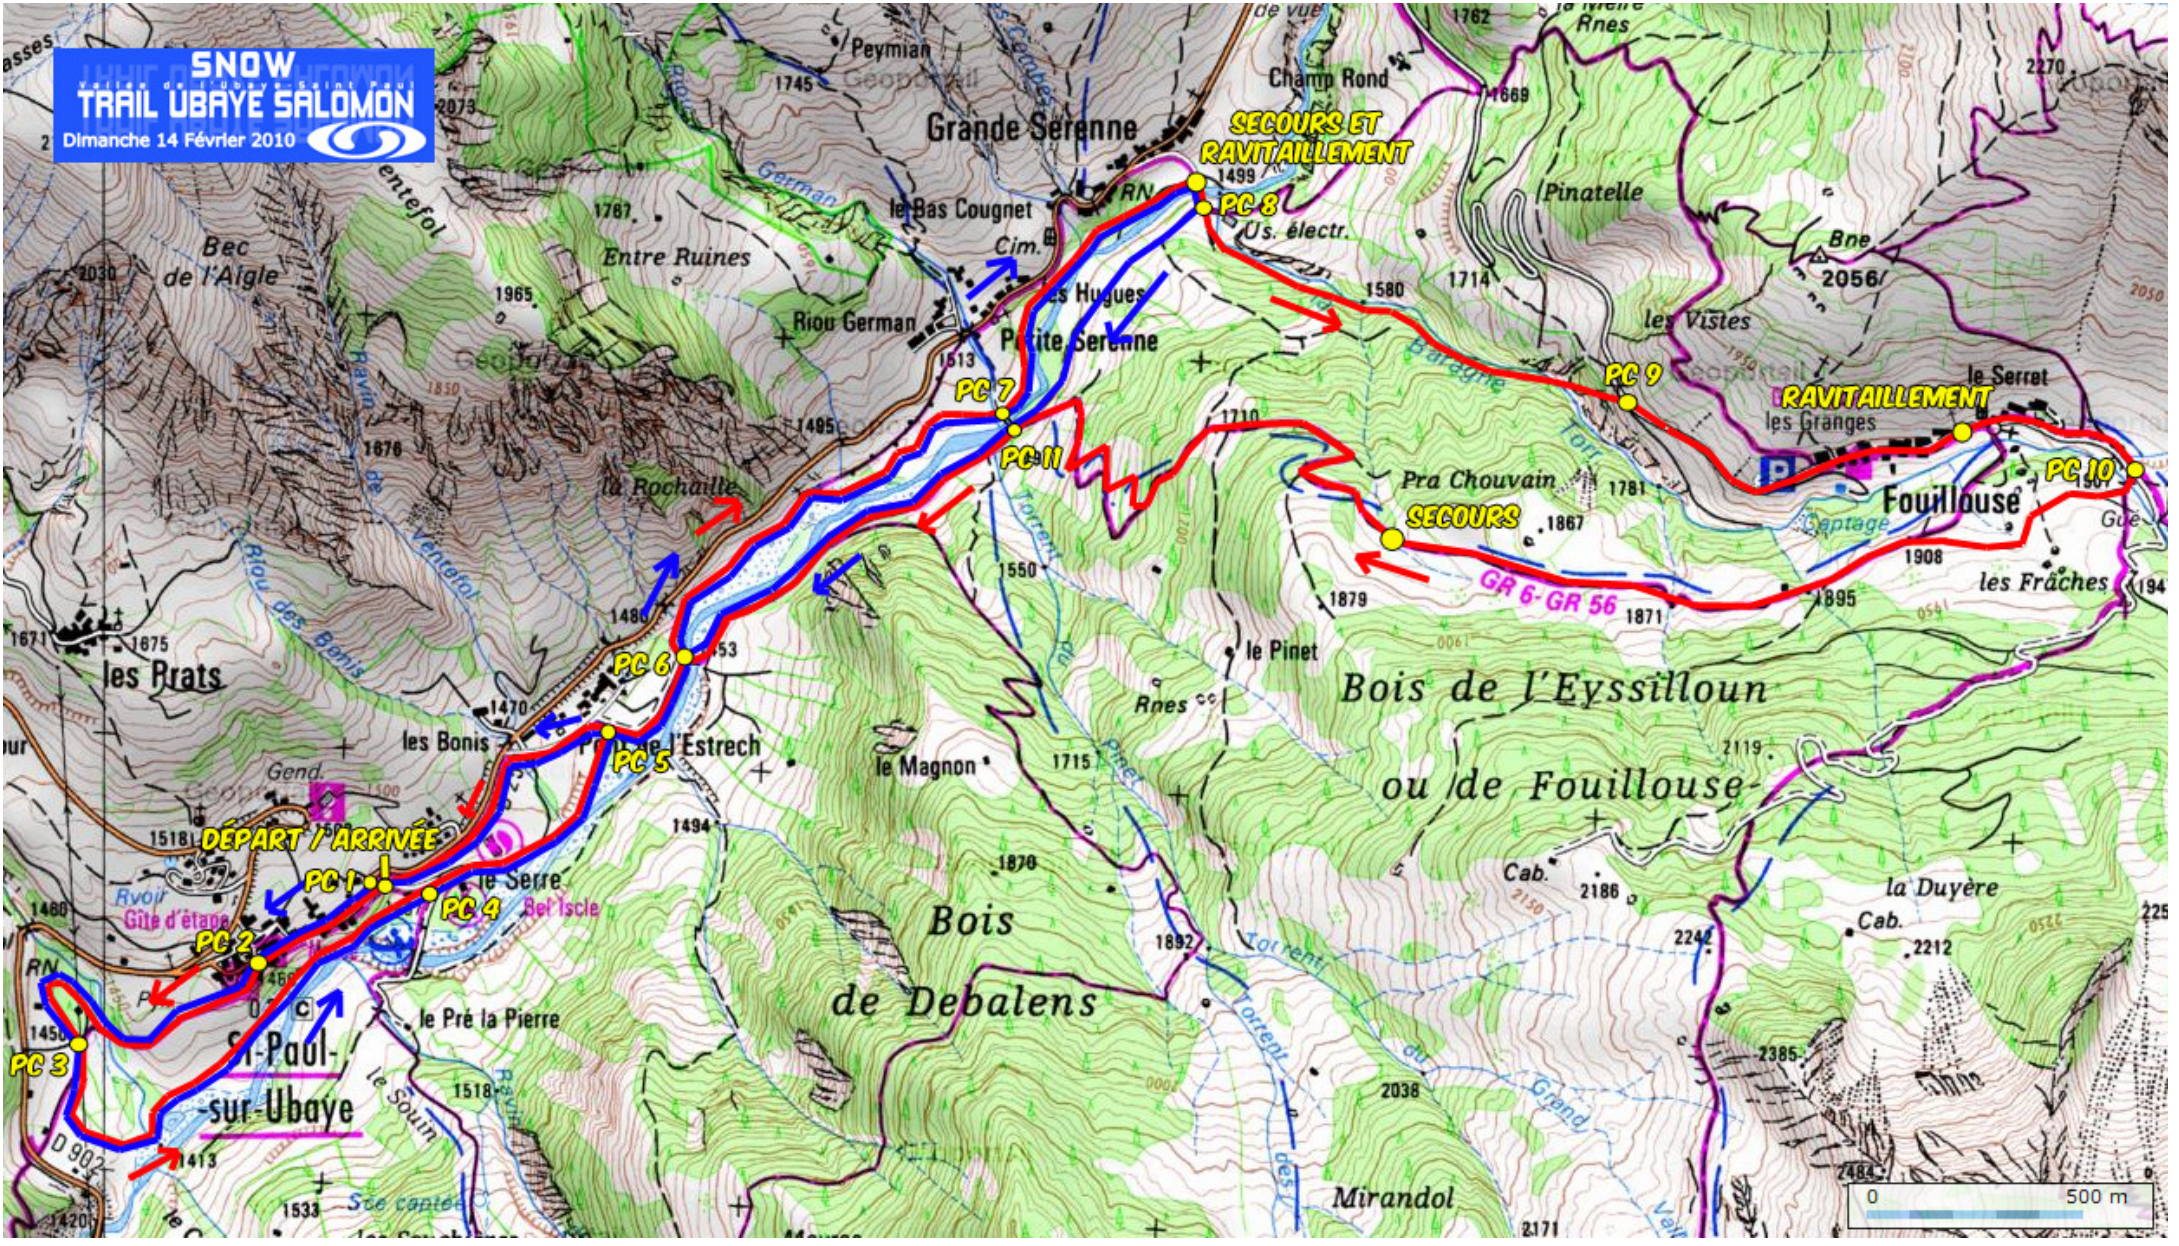

SNOW
TRAIL UBAYE SALOMON

2 Dimanche 14 Février 2010

SECOURS ET RAVITAILLEMENT

PC 8

RAVITAILLEMENT

PC 10

SECOURS

GR 6-GR 56

DÉPART / ARRIVÉE

PC 1

PC 4

PC 5

PC 6

PC 7

PC 11

PC 9

PC 3

PC 2

St-Paul-sur-Ubaye

Grande Serenne

Fouillouse

Bois de l'Eyssilloun
ou de Fouillouse

Bois
de Debalens

Mirandol